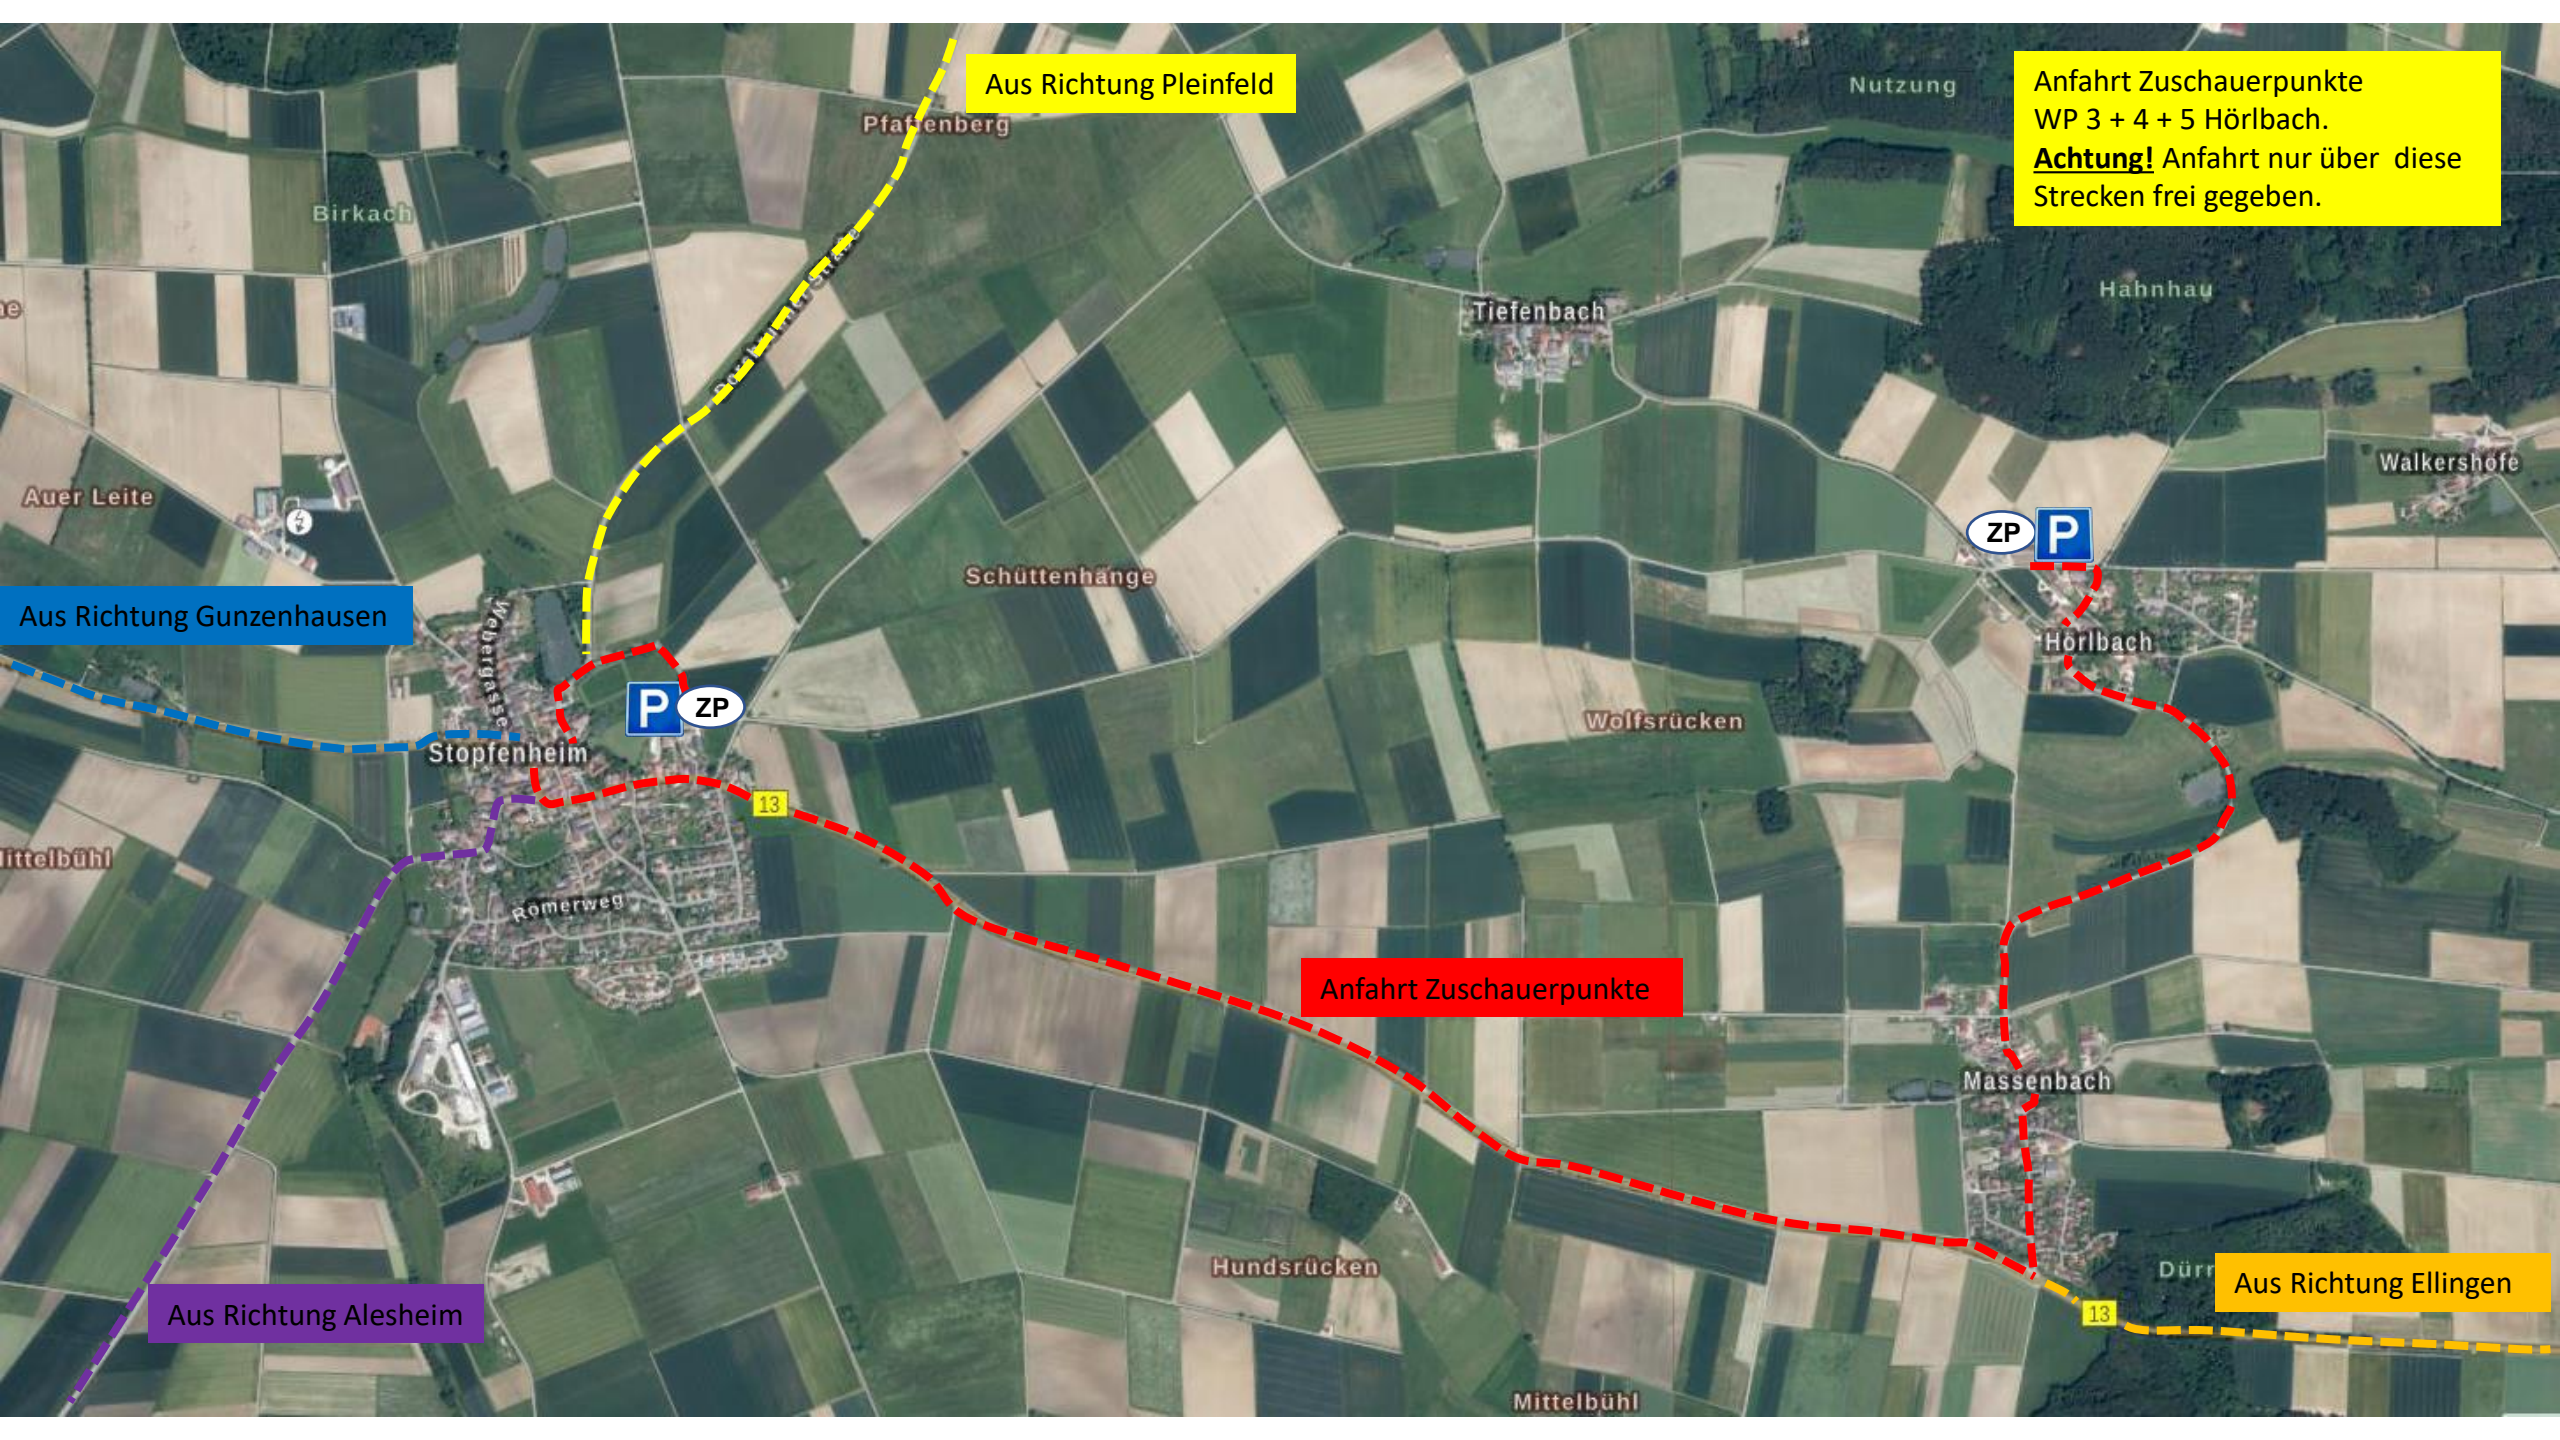

Aus Richtung Gunzenhausen

Aus Richtung Roth

Anfahrt Zuschauerpunkte
WP 1 + 2 Dynamo.
Achtung! Anfahrt nur über diese
Strecken frei gegeben.

Aus Richtung Ellingen

Fußweg

P

ZP

Ottmarsfeld

Anfahrt Zuschauerpunkte

Fiegenstall

Aus Richtung Greding

Rosental

Ellingen

Höttinger Straße

Weidenburger Straße

Höttirren

P

ZP

Dorfstraße

Weiboldshausen

Aus Richtung Pleinfeld

Anfahrt Zuschauerpunkte
WP 3 + 4 + 5 Hörlbach.
Achtung! Anfahrt nur über diese
Strecken frei gegeben.

Aus Richtung Gunzenhausen

Anfahrt Zuschauerpunkte

Aus Richtung Alesheim

Aus Richtung Ellingen

Pfaffenberg

Nutzung

Birkach

Tiefenbach

Hahnau

Walkershöfe